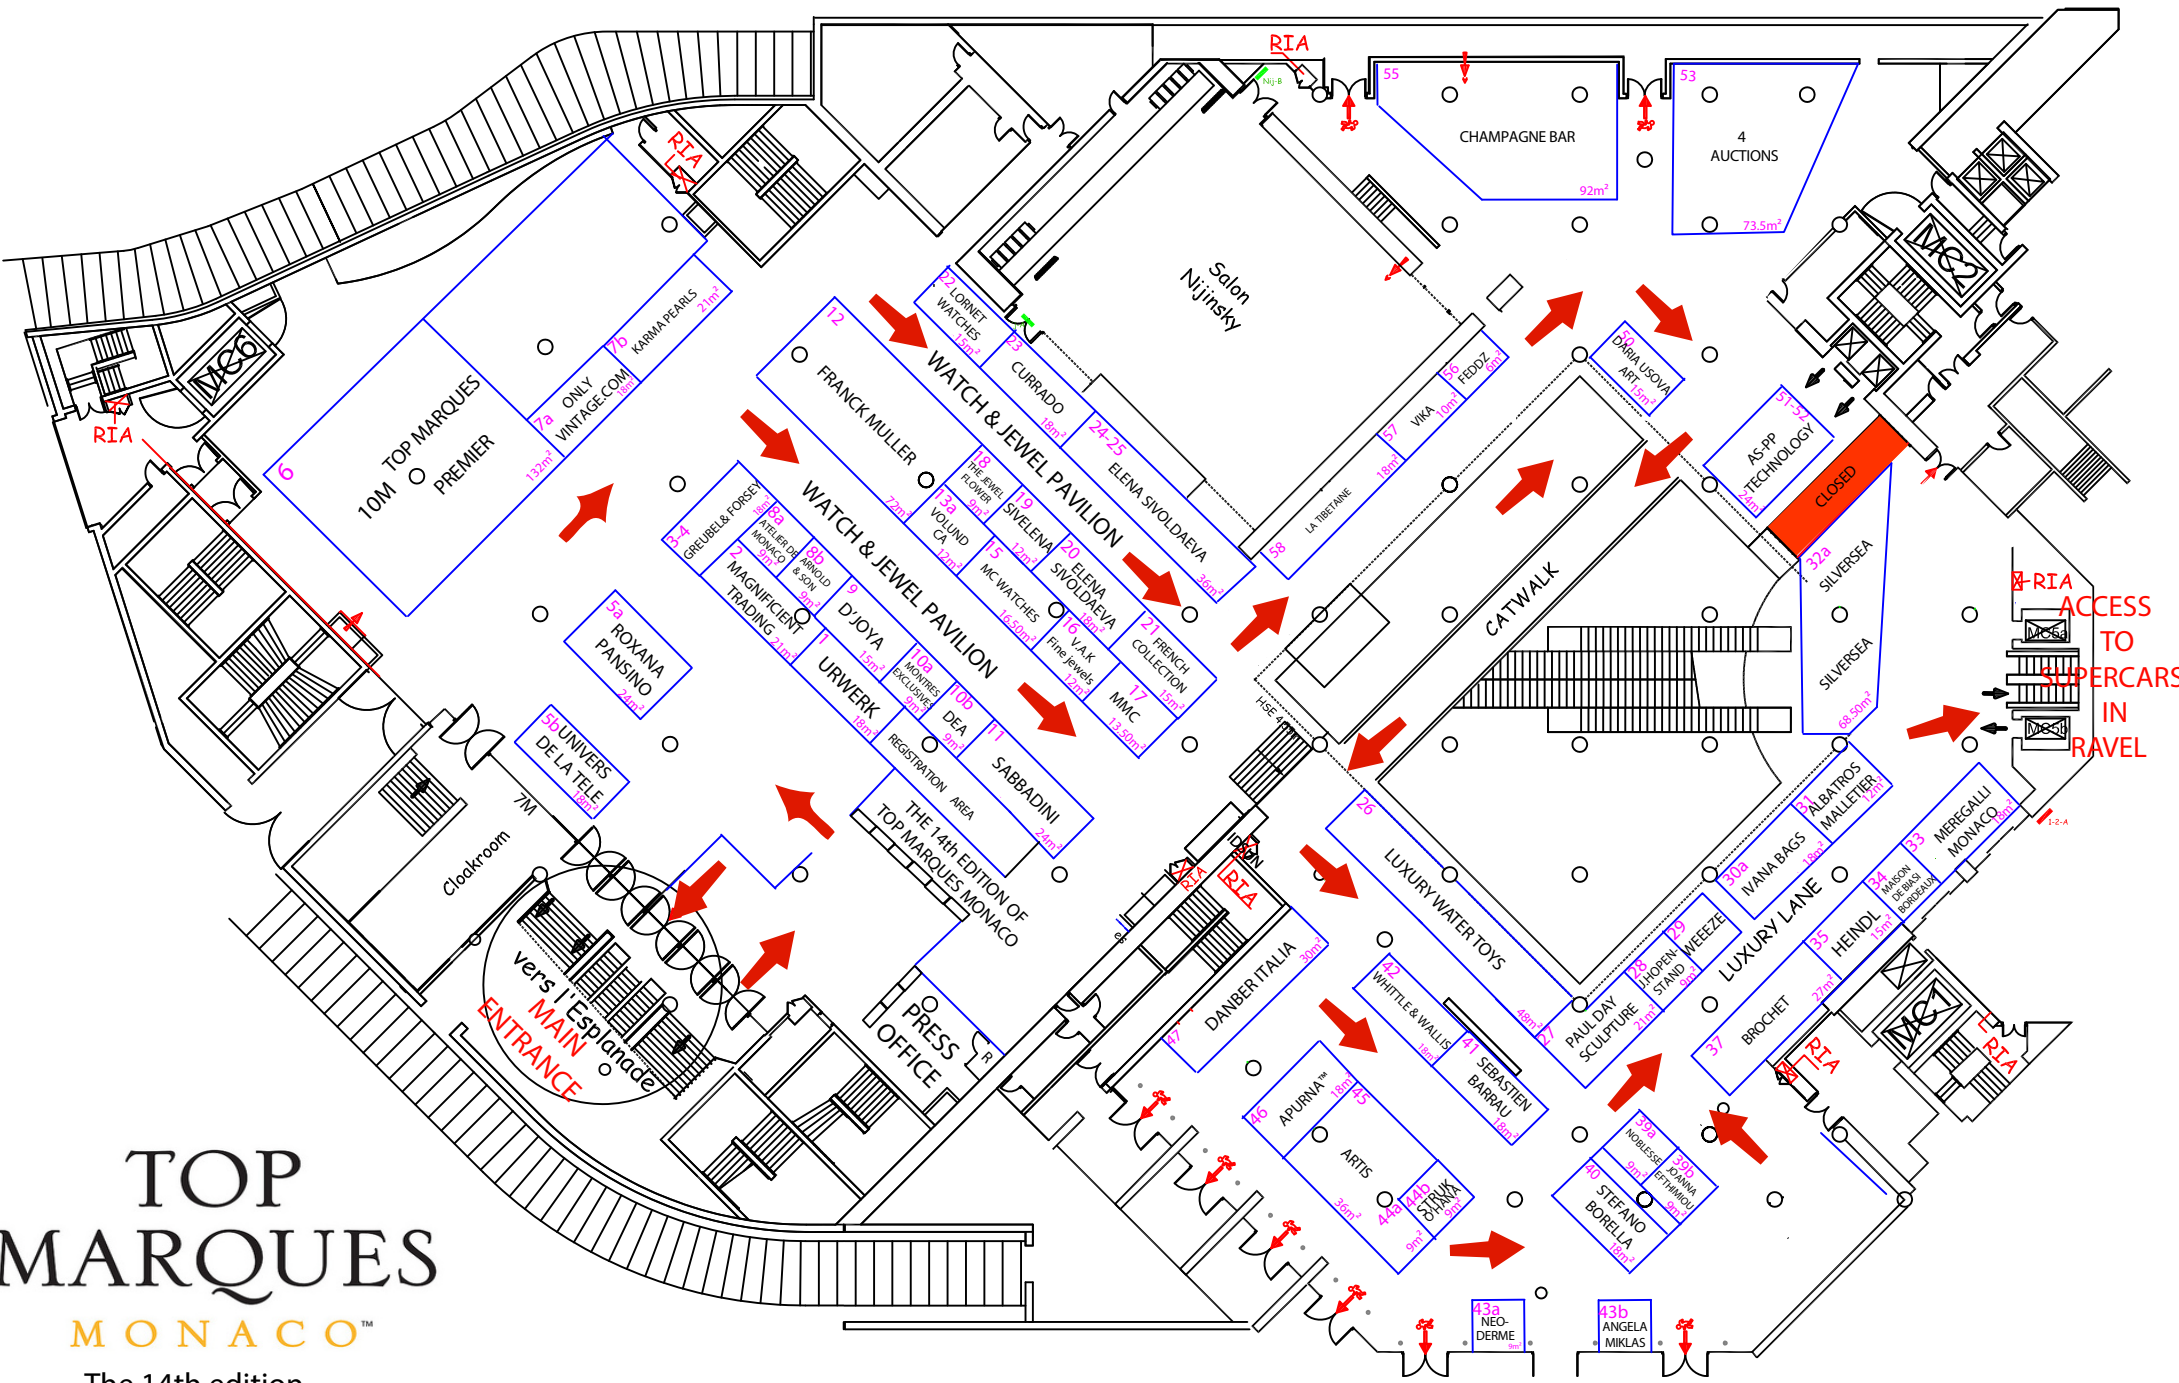

5 NTK-MARINE-MYC

4 KORMARAN

Entrance  
of  
the show

insider lounge

Élément en Aluminium

hauteur sous élément 2.50m

Bureau d'accueil

Accueil GF

hsp de 2.62

Les dimensions sont données à titre indicatif. Ce document n'a pas de valeur contractuelle.

Top Marques Monaco 20th - 23rd April 2017

CODE AFFAIRE:		n°:	
GF			
Date de creation:	Date de l'indice:	INDICE :	ECH:
19-11-10			

# TOP MARQUES MONACO™

The 14th edition  
20th - 23rd April 2017

 Direction des Manifestations	TOP MARQUES MONACO 20th-23rd APRIL 2017	CODE AFFAIRE: AFFAIRE n°: 00	
	ESPACE DIAGHILEV	Date de creation: 14/09/11	Date de l'indice: 28/02/12
		INDICE: K	ECH: ech